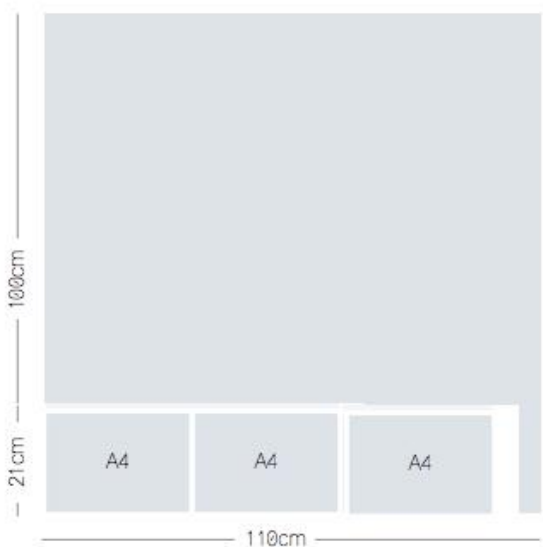

Impressão 100 cm x 21 cm

Papel	R$
Hahnemuhle Luster Glossy 260 gsm	76,00
Hahnemuhle Studio-Enhanced 210 gsm	83,00
Hahnemuhle Matt Fibre 200 gsm	112,00
Hahnemuhle Rice Paper 100 gsm	130,00
Hahnemuhle Museum Etching 350 gsm	185,00
Hahnemuhle Willian Turner 310 gsm	185,00
Hahnemuhle Canvas Monet 410 gsm	185,00
Canson Rag Photographique 310 g gsm	185,00
Hahnemuhle PhotoRag Baryta 315 g	185,00
Hahnemuhle PhotoRag 308 gsm	185,00
Hahnemuhle PhotoRag Bright Whit 310g	185,00
Hahnemuhle Bamboo 290g	185,00
Awagami Papel Japonês 125 gsm	200,00

Impressão 61 cm x 21 cm

Papel	R$
Hahnemuhle Luster Glossy 260 gsm	44,00
Hahnemuhle Studio-Enhanced 210 gsm	47,00
Hahnemuhle Matt Fibre 200 gsm	64,00
Hahnemuhle Rice Paper 100 gsm	72,00
Hahnemuhle Museum Etching 350 gsm	105,00
Hahnemuhle Willian Turner 310 gsm	105,00
Hahnemuhle Canvas Monet 410 gsm	105,00
Canson Rag Photographique 310 g gsm	105,00
Hahnemuhle PhotoRag Baryta 315 g	105,00
Hahnemuhle PhotoRag 308 gsm	105,00
Hahnemuhle Bamboo 290 gsm	105,00
Awagami Papel Japonês 125 gsm	115,00